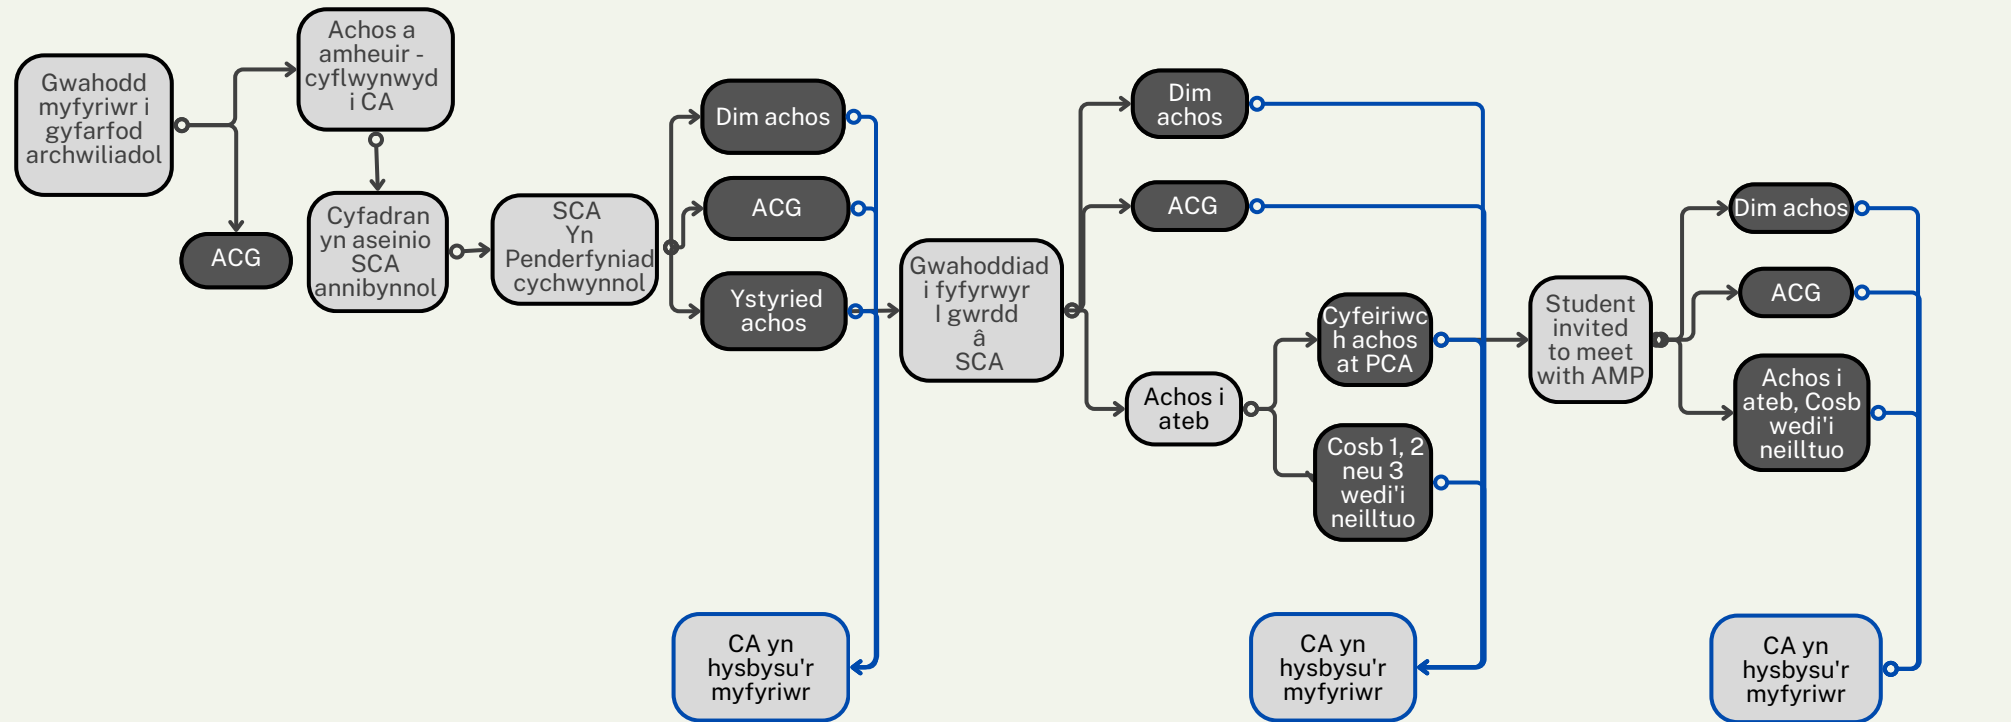

# Camymddwyn Gweithdrefn siart llif Academaidd

Cyn gynted ag y nodwyd

O fewn 20 diwrnod gwaith o gyflwyno'r dystiolaeth derfynol

O fewn 20 diwrnod gwaith

Pryder cychwynnol

Cam 1, Lefel Cyfadran Adolygiad Cychwynnol

Cam 1, Lefel Cyfadran SCA yn ystyried achos

Cam 2, Lefel y Brifysgol PCA yn ystyried achos

## Key

CA = Cofrestrfa Academaidd

SCA = Swyddog Camymddwyn

Academaidd

PCA = panel camymddwyn academaidd

ACG = Arfer academaidd gwael

Cyfeiriwch at Reoliadau a Gweithdrefn Camymddwyn Academaidd ar gyfer y flwyddyn academaidd gyfredol i gael rhagor o fanylion